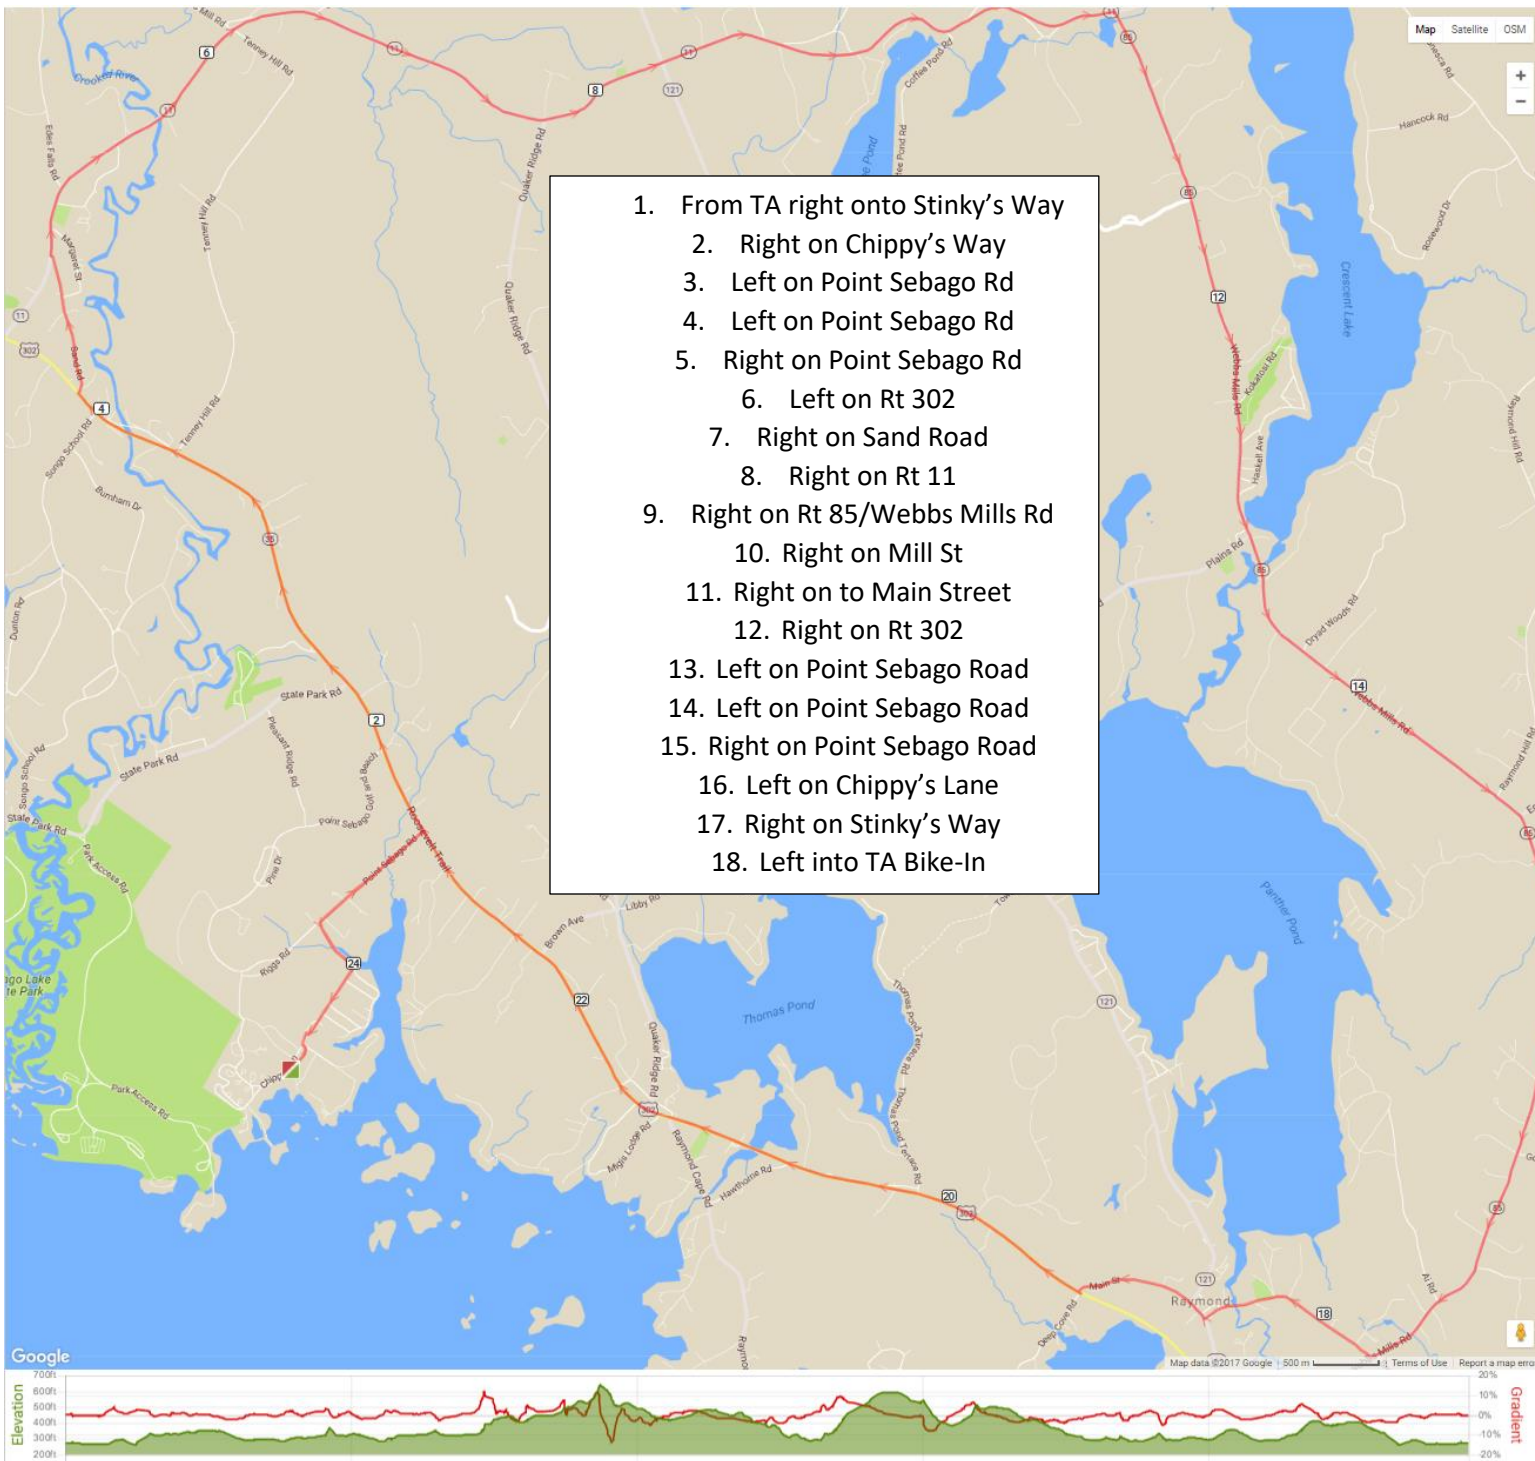

Olympic Bike Course

1. From TA right onto Stinky's Way
2. Right on Chippy's Way
3. Left on Point Sebago Rd
4. Left on Point Sebago Rd
5. Right on Point Sebago Rd
6. Left on Rt 302
7. Right on Sand Road
8. Right on Rt 11
9. Right on Rt 85/Webbs Mills Rd
10. Right on Mill St
11. Right on to Main Street
12. Right on Rt 302
13. Left on Point Sebago Road
14. Left on Point Sebago Road
15. Right on Point Sebago Road
16. Left on Chippy's Lane
17. Right on Stinky's Way
18. Left into TA Bike-In