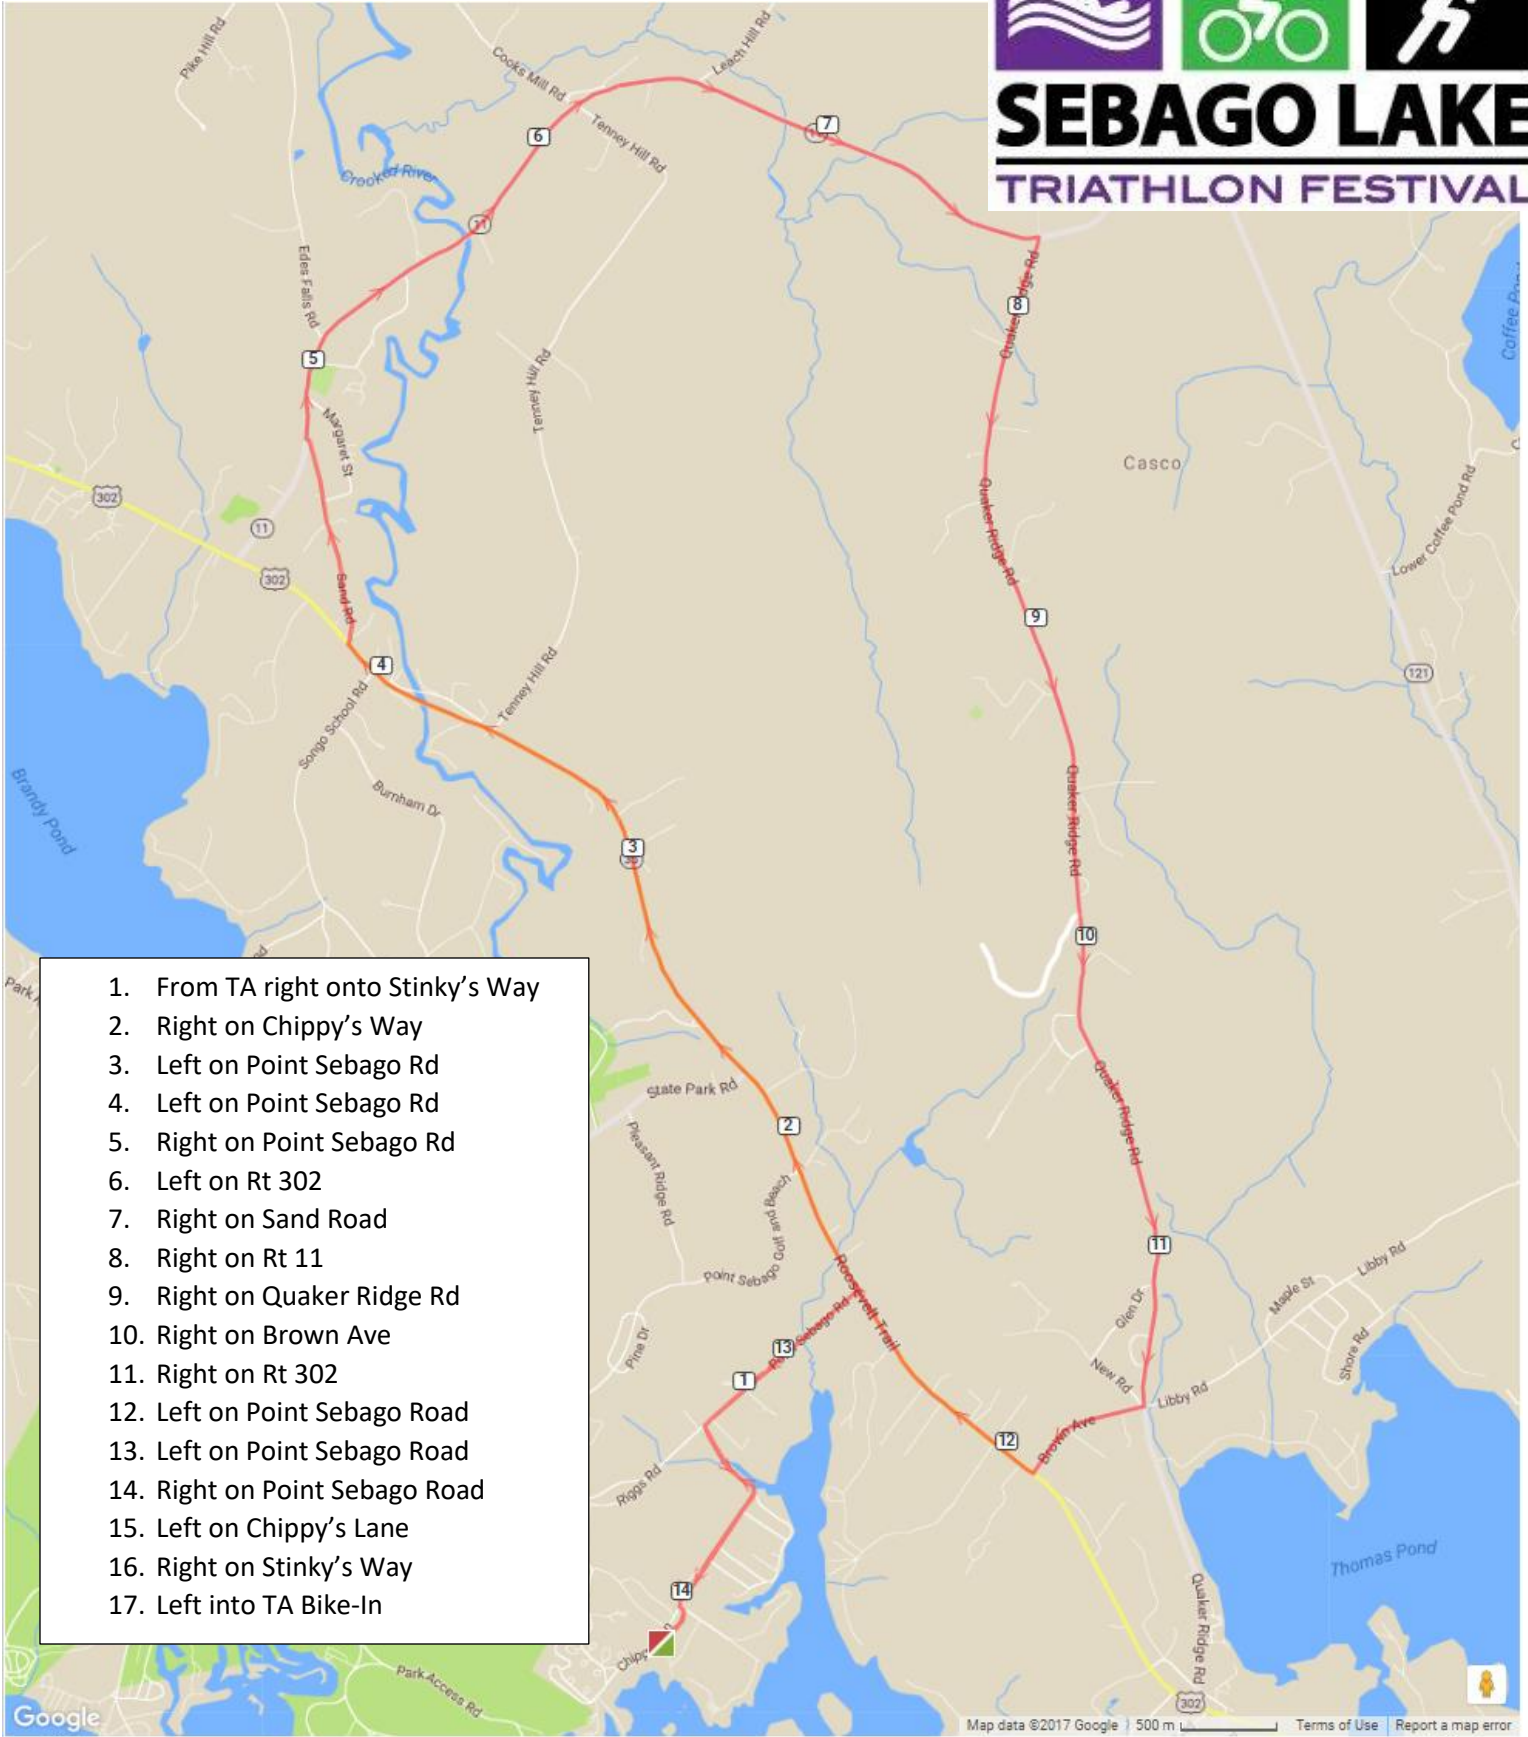

Sprint Bike Course

1. From TA right onto Stinky's Way
2. Right on Chippy's Way
3. Left on Point Sebago Rd
4. Left on Point Sebago Rd
5. Right on Point Sebago Rd
6. Left on Rt 302
7. Right on Sand Road
8. Right on Rt 11
9. Right on Quaker Ridge Rd
10. Right on Brown Ave
11. Right on Rt 302
12. Left on Point Sebago Road
13. Left on Point Sebago Road
14. Right on Point Sebago Road
15. Left on Chippy's Lane
16. Right on Stinky's Way
17. Left into TA Bike-In